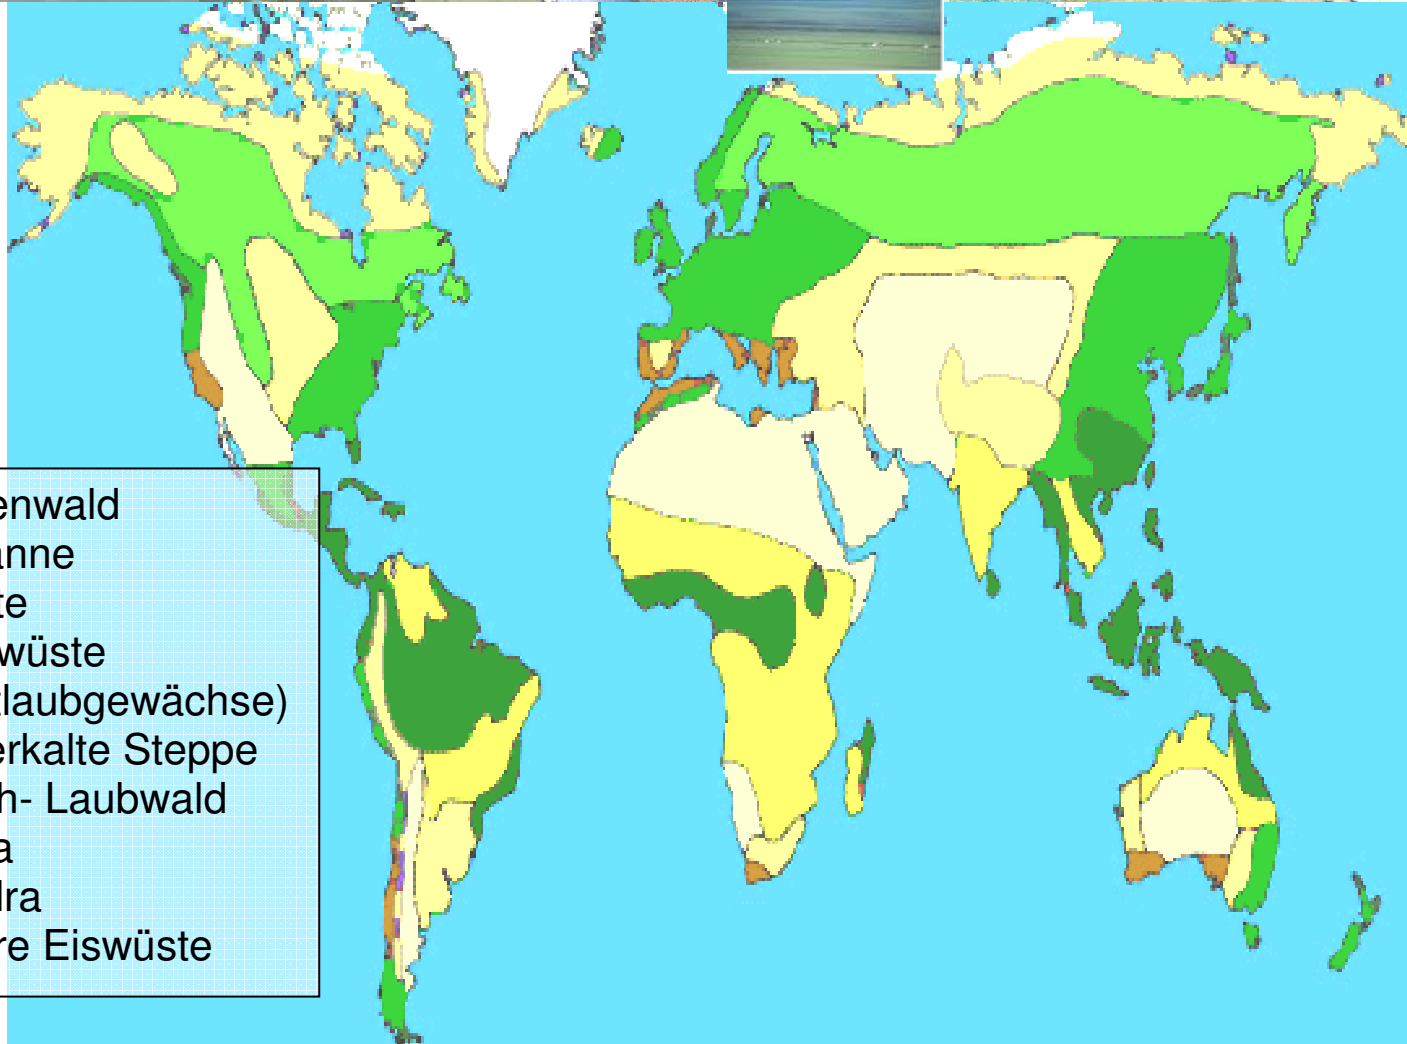

Vgl Bär Kontinente S. 36 - 43

Vegetationszone

Klimazone

Winkel aus der Erdmitte

Jahreszeiten
Datum

- Regenwald
- Savanne
- Wüste
- Halbwüste
- (Hartlaubgewächse)
- winterkalte Steppe
- Misch- Laubwald
- Taiga
- Tundra
- Polare Eiswüste